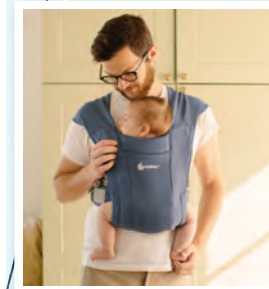

Nos offres spéciales Ergobaby pour les

*Sages-Femmes
& Monitrices de Portage*